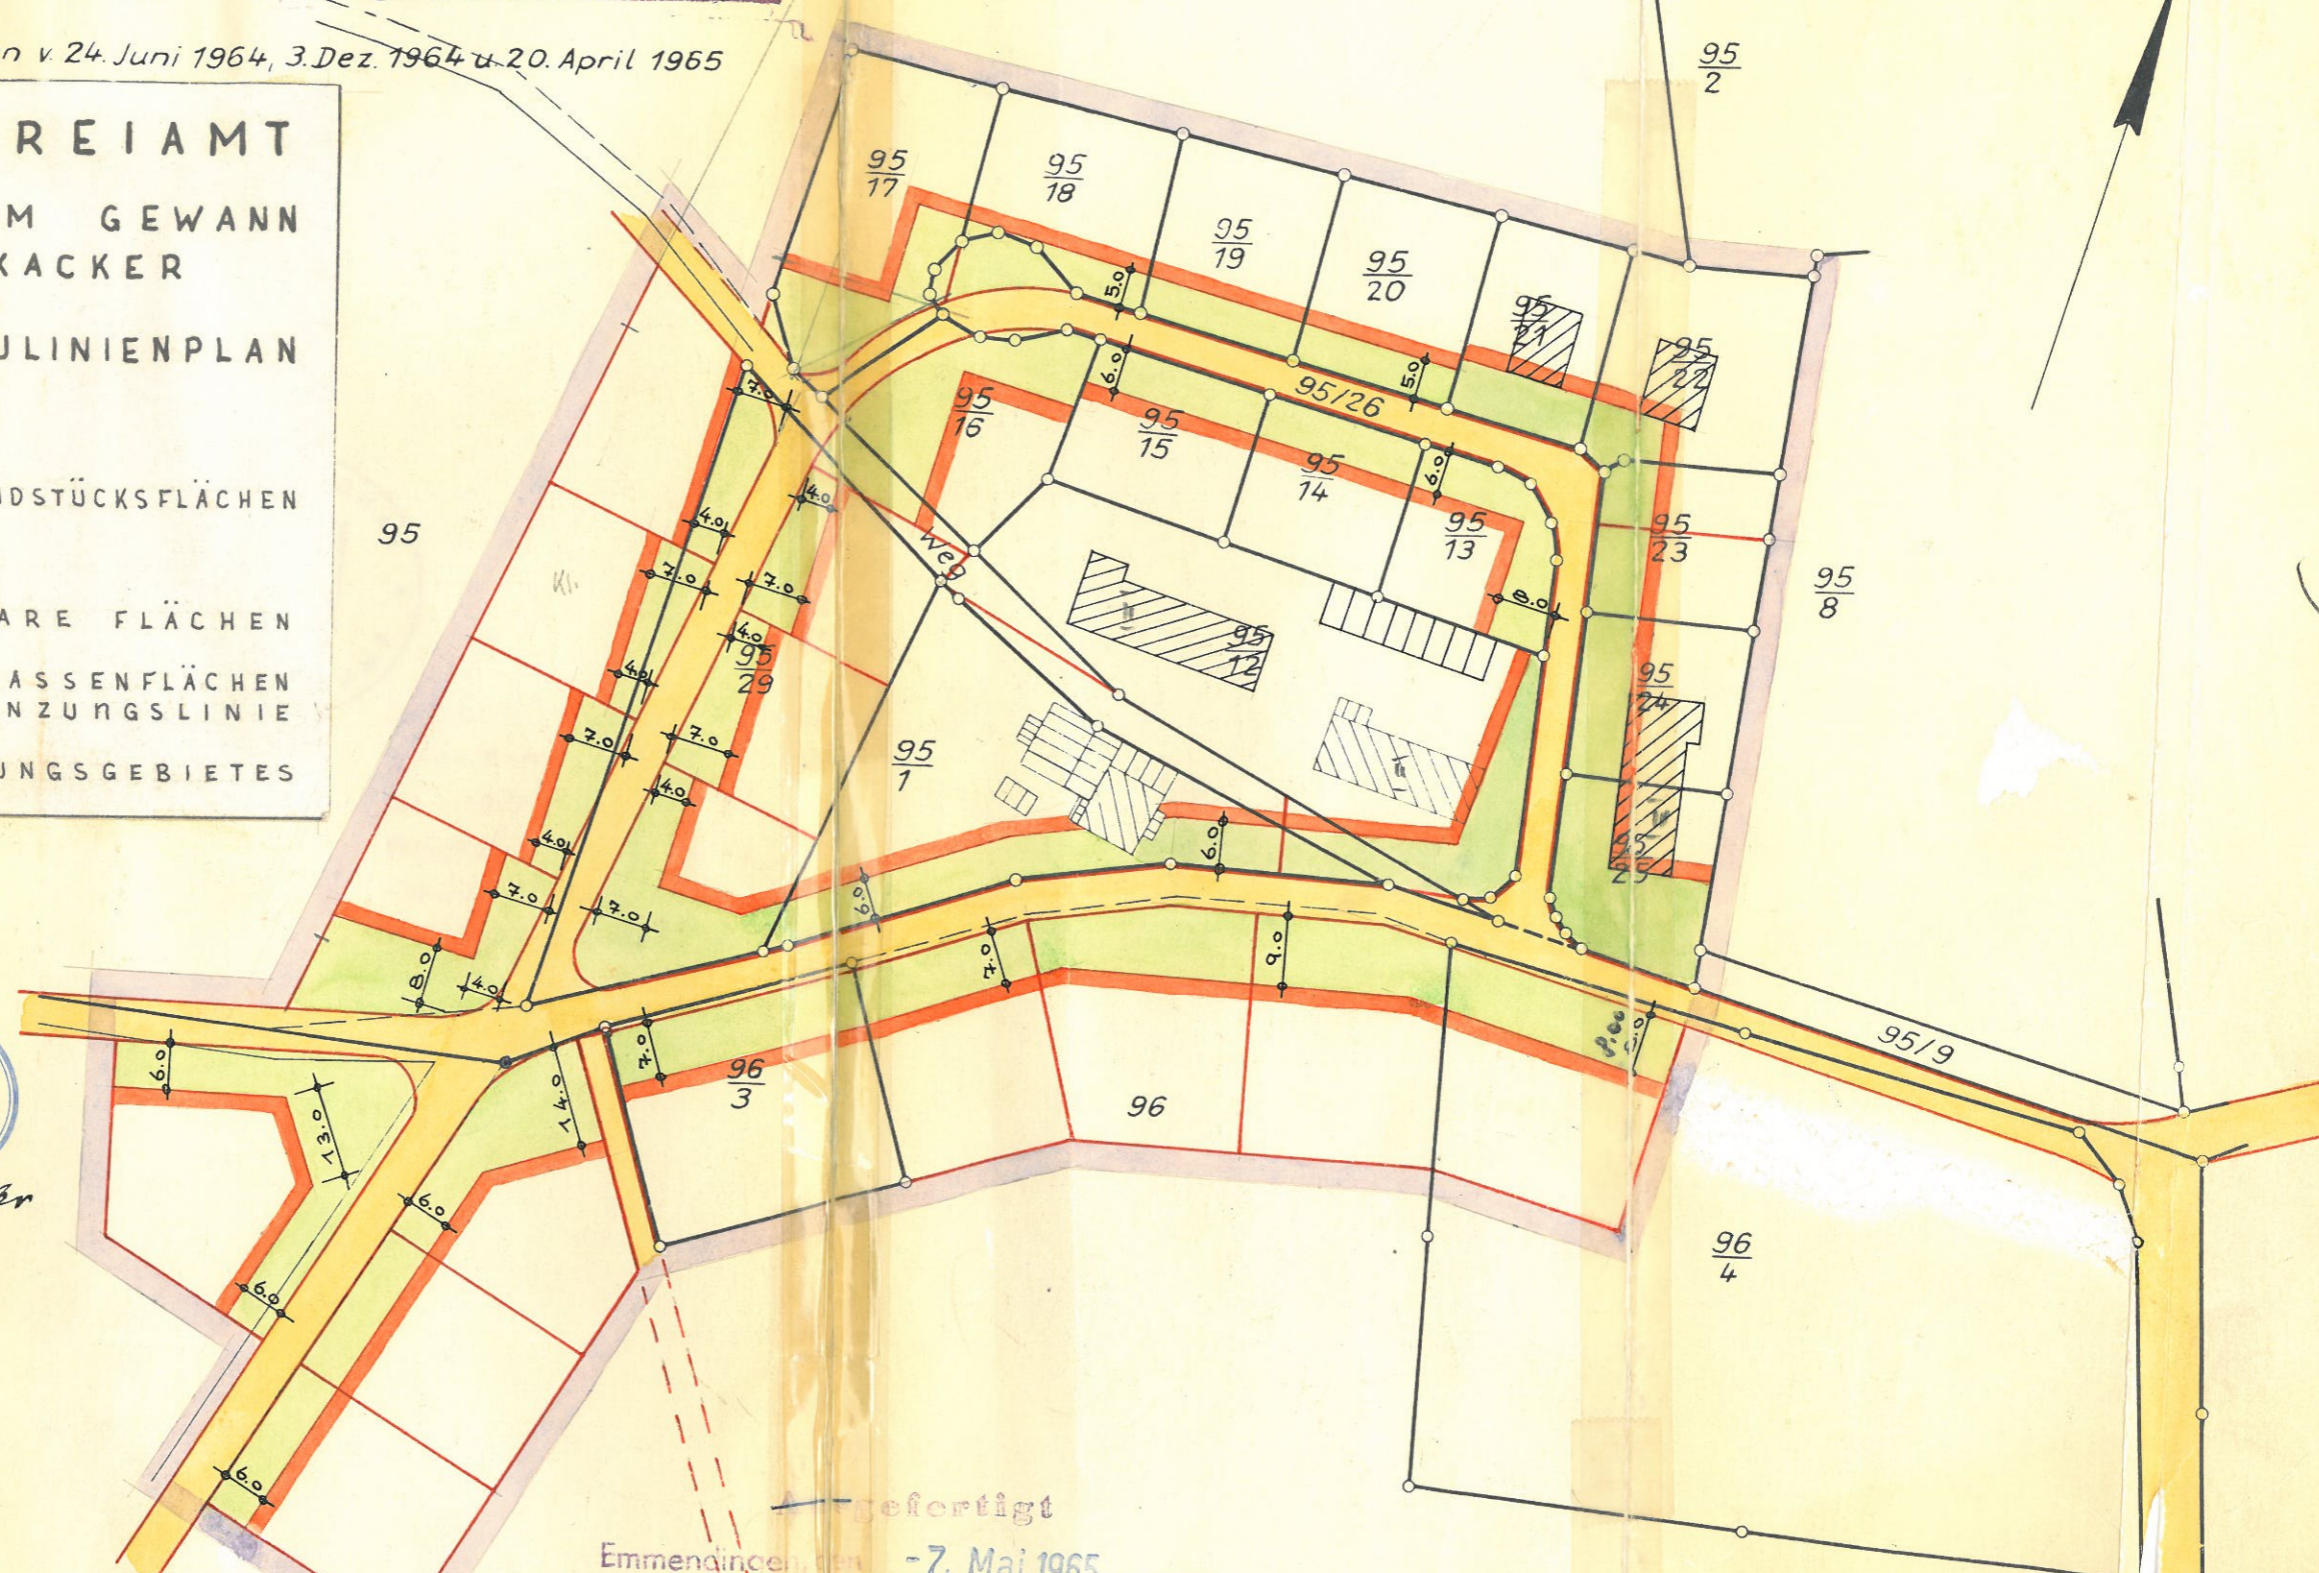

Gemarkung Freiamt

Auszug aus den Meßbriefen v. 24. Juni 1964, 3. Dez. 1964 u. 20. April 1965

GEMEINDE FREIAMT

BEBAUUNGSPLAN IM GEWANN
MUSSBACH-ECKACKER

M 1:1000

STRASSEN-UND BAULINIENPLAN

ERLÄUTERUNGEN:

- ÜBERBAUBARE GRUNDSTÜCKSFÄCHEN
- BAULINIEN
- NICHT ÜBERBAUBARE FLÄCHEN
- ÖFFENTLICHE STRASSENFLÄCHEN
STRASSENBEGRÄNZUNGSLINIE
- GRENZE DES PLANUNGSGEBIETES

FREIAMT, DEN 20.5.1965

DER BÜRGERMEISTER

Bürgermeisteramt
7831 Freiamt
Landkreis Emmendingen

Almeida

DER PLANFERTIGER:

H. u. E. DUTTLINGER
FREIE ARCHITECTEN
TENINGEN / BADEN
RUF: EMMENDINGEN 509

Maßstab 1:1000

gefertigt
Emmendingen, den 7. Mai 1965

Statl. Vermessungsamt
im Auftrag:

Reuber

1 Plan... am 27.3.68...
auf leihweise...
R.